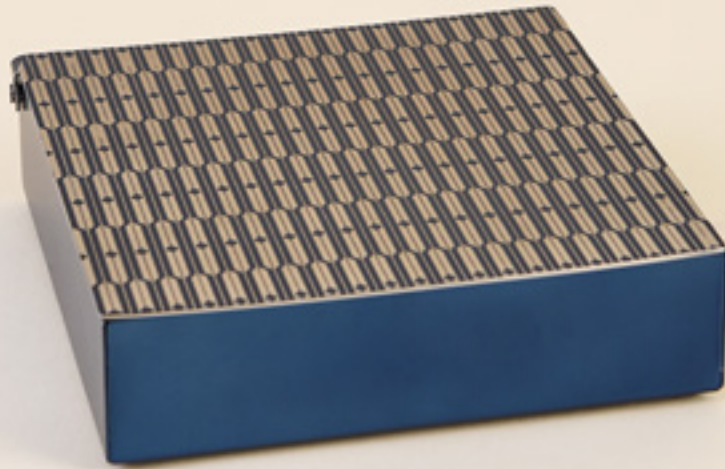

**INLINE WEAVE GREEN SQUARE BOX
S 150X150**

**INLINE WEAVE GREEN RCTANGL
L BOX 135X75**

**INLINE DIAMOND BLUE RCTANGL
L BOX 135X75**

**INLINE DIAMOND BLUE RCTANGL
L BOX 178X80**

INLINE DIAMOND BLUE
SQUARE BOX S 150X150