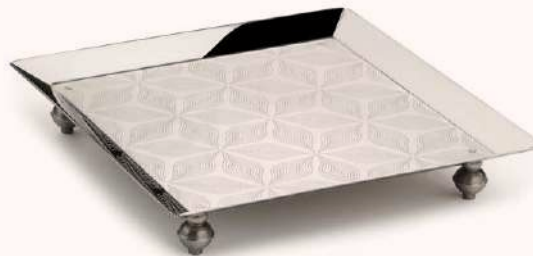

SERVEWARE RANGE

Square Palter Large

PL-9531-N

MRP: ₹ 1540/-

L(mm)	W(mm)	H(mm)
230	230	30

Square Palter Small

PL-9631-N

MRP: ₹ 1100/-

L(mm)	W(mm)	H(mm)
180	180	60

Criss Cross Platter Large  
ANPL-10331-N  
MRP: ₹ 1705/-

L(mm)	W(mm)	H(mm)
298	298	40

Criss Cross Platter Small  
ANPL-10531-N  
MRP: ₹ 1375/-

L(mm)	W(mm)	H(mm)
224	224	22

SERVEWARE RANGE