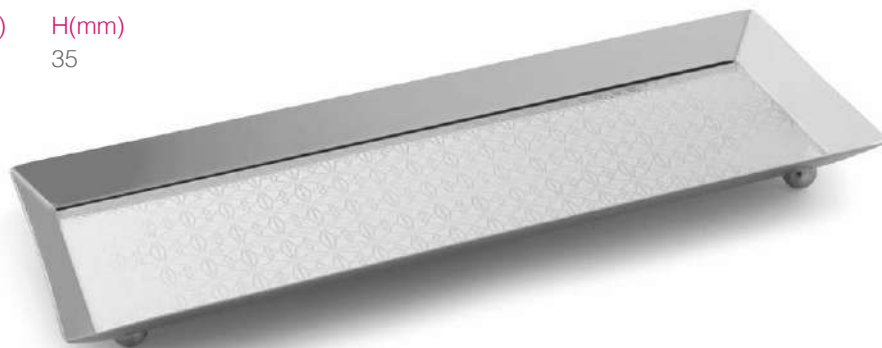

SERVEWARE RANGE

Longish Platter

APL-17231-N

MRP: ₹ 790/-

L(mm)	W(mm)	H(mm)
300	100	35

Flower Longish Platter Large

PL-7731-LN

MRP: ₹ 785/-

L(mm)	W(mm)	H(mm)
400	130	35