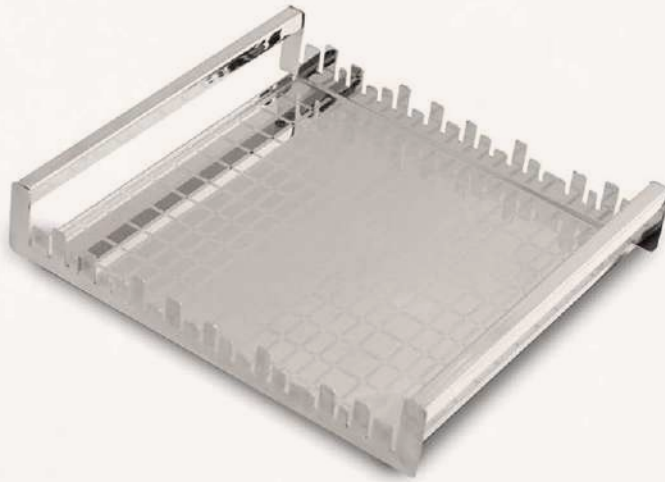

Aladdin Tray- Gold  
APTR-14631-LN  
MRP: ₹ 4295/-

L(mm)	W(mm)	H(mm)
320	320	36

Aladdin Tray- Bronze  
APTR-14631-SN  
MRP: ₹ 3395/-

L(mm)	W(mm)	H(mm)
270	270	30

SERVEWARE RANGE

Urban Horizon Tray Square

ANTR-14231-N