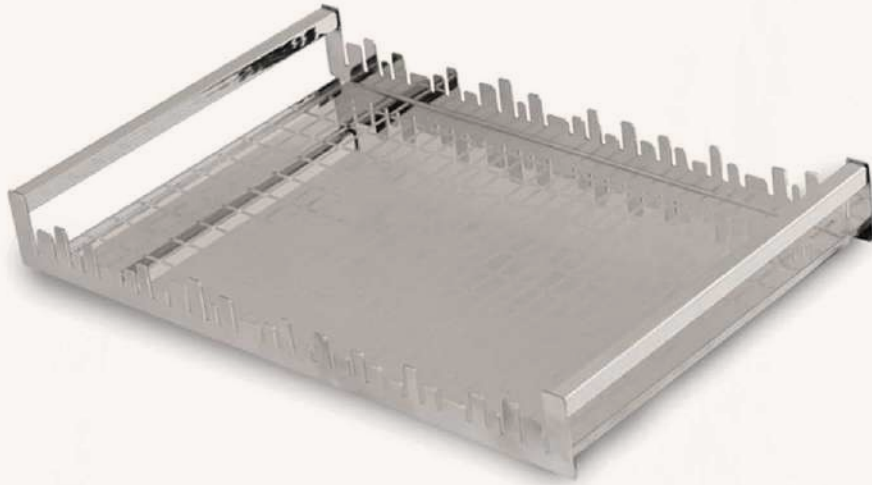

Urban Horizon Tray Rectangular
ANTR-14331-N
MRP: ₹ 3395/-

L(mm)	W(mm)	H(mm)
405	265	55

SERVEWARE RANGE