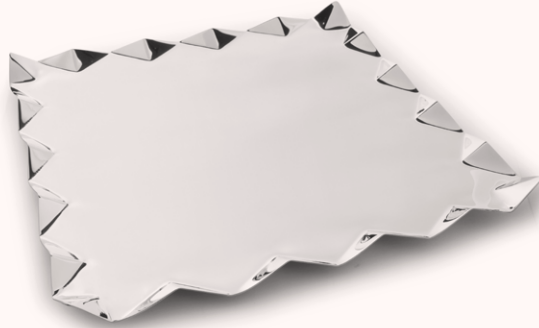

L(mm)	W(mm)	H(mm)
180	180	60

Criss Cross Platter Large  
ANPL-10331-N  
MRP: ₹ 1705/-

L(mm)	W(mm)	H(mm)
298	298	40

Criss Cross Platter Small  
ANPL-10531-N  
MRP: ₹ 1375/-

L(mm)	W(mm)	H(mm)
224	224	22

SERVEWARE RANGE