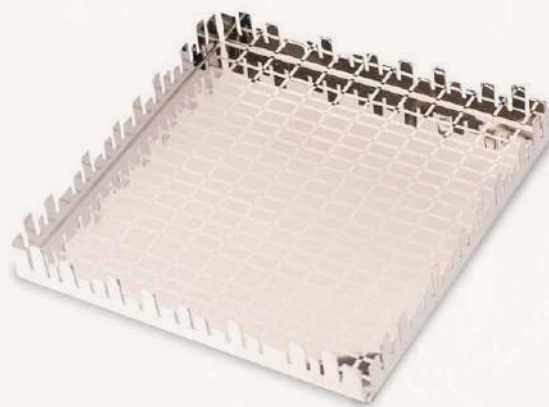

D(mm)	H(mm)
300	220

SERVEWARE RANGE

Urban Platter Large  
APL-15231-N  
MRP: ₹ 2250/-

D(mm)	H(mm)
375	38

Urban Horizon Square Platter  
ANTR-14231-N  
MRP: ₹ 2895/-

L(mm)	W(mm)	H(mm)
260	260	380

SERVEWARE RANGE